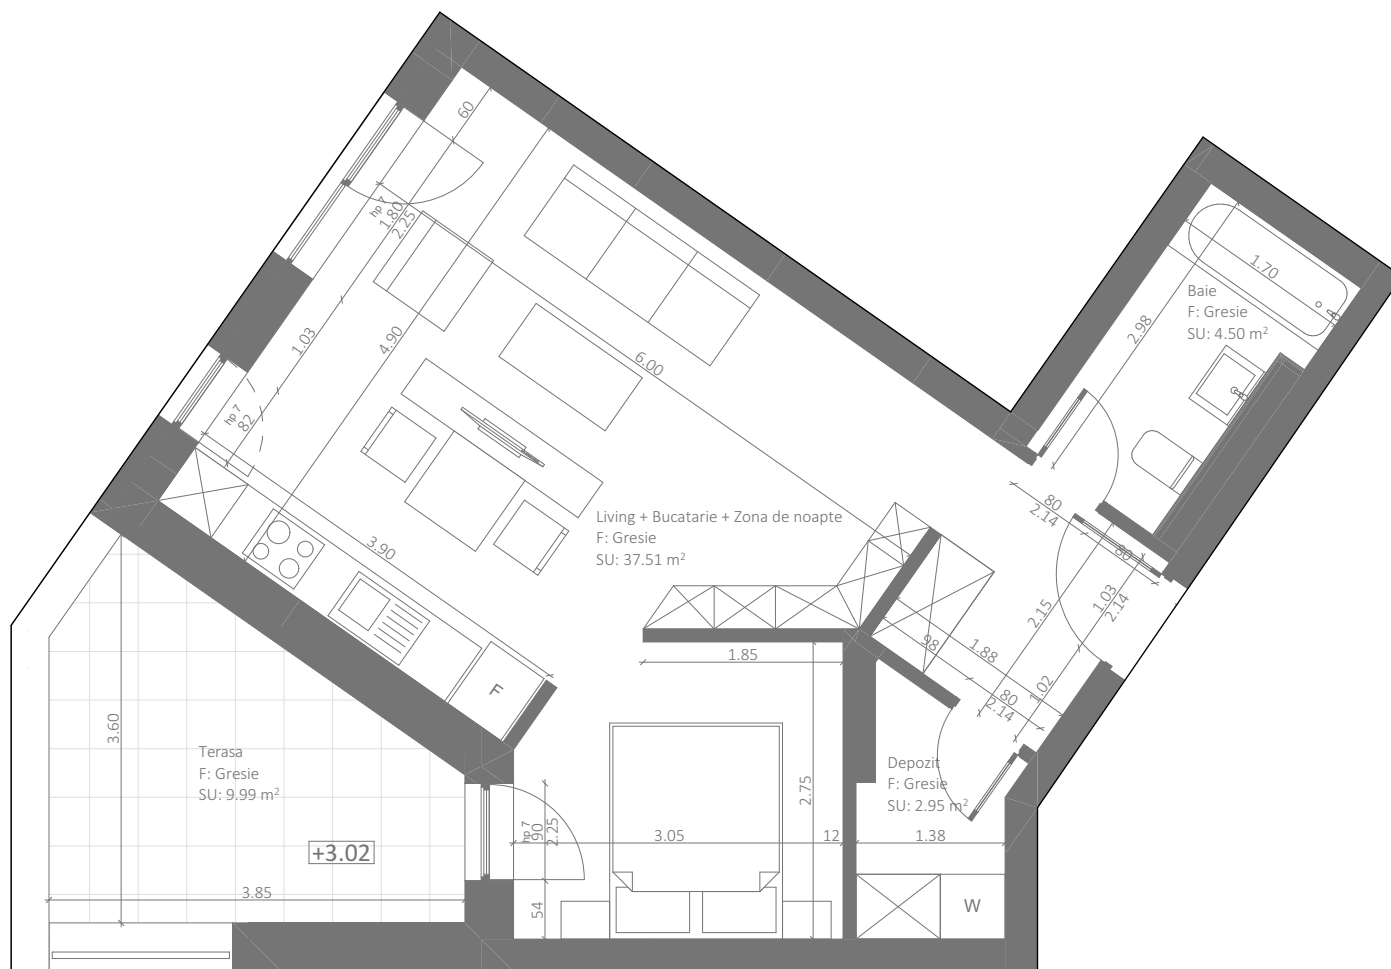

## Bloc A Apartament tip S1 - Studio Etaj 1

	Baie	4.50
	Depozit	2.95
	Living + Bucatarie + Zona de noapte	37.51
	Terasa	9.99
	Suprafata utila totala	54.95 m <sup>2</sup>
	Suprafata construita desfasurata	68.07 m <sup>2</sup>