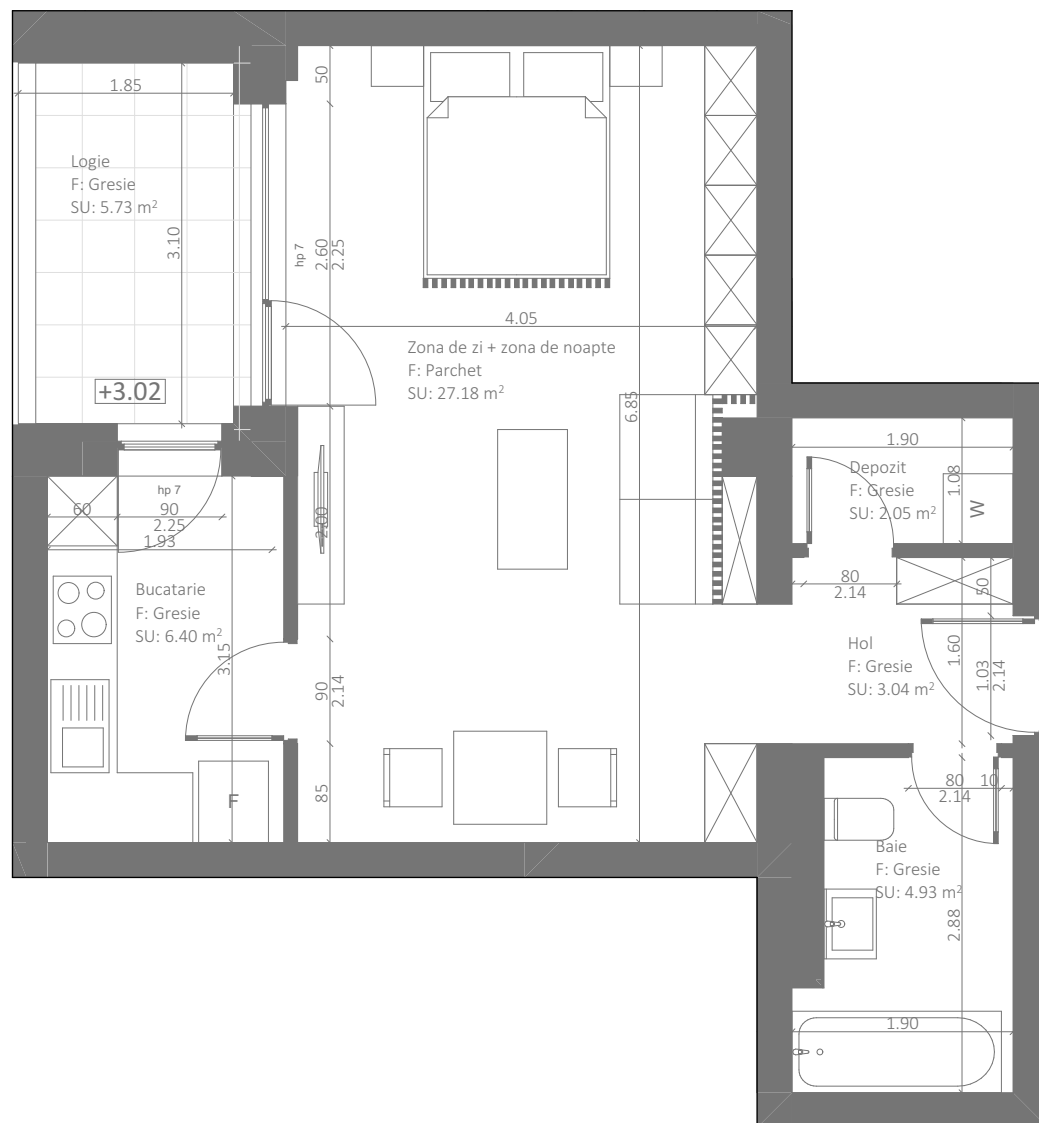

COSMOPOLIT

CANTACUZINO

Bloc B Apartament tip S2 - Studio Etaj 1-4

| | | |
|--|----------------------------------|----------------------|
| | Baie | 4.93 |
| | Bucatarie | 6.40 |
| | Depozit | 2.05 |
| | Hol | 3.04 |
| | Zona de zi + zona de noapte | 27.18 |
| | Logie | 5.73 |
| | Suprafata utila totala | 49.34 m ² |
| | Suprafata construita desfasurata | 60.20 m ² |