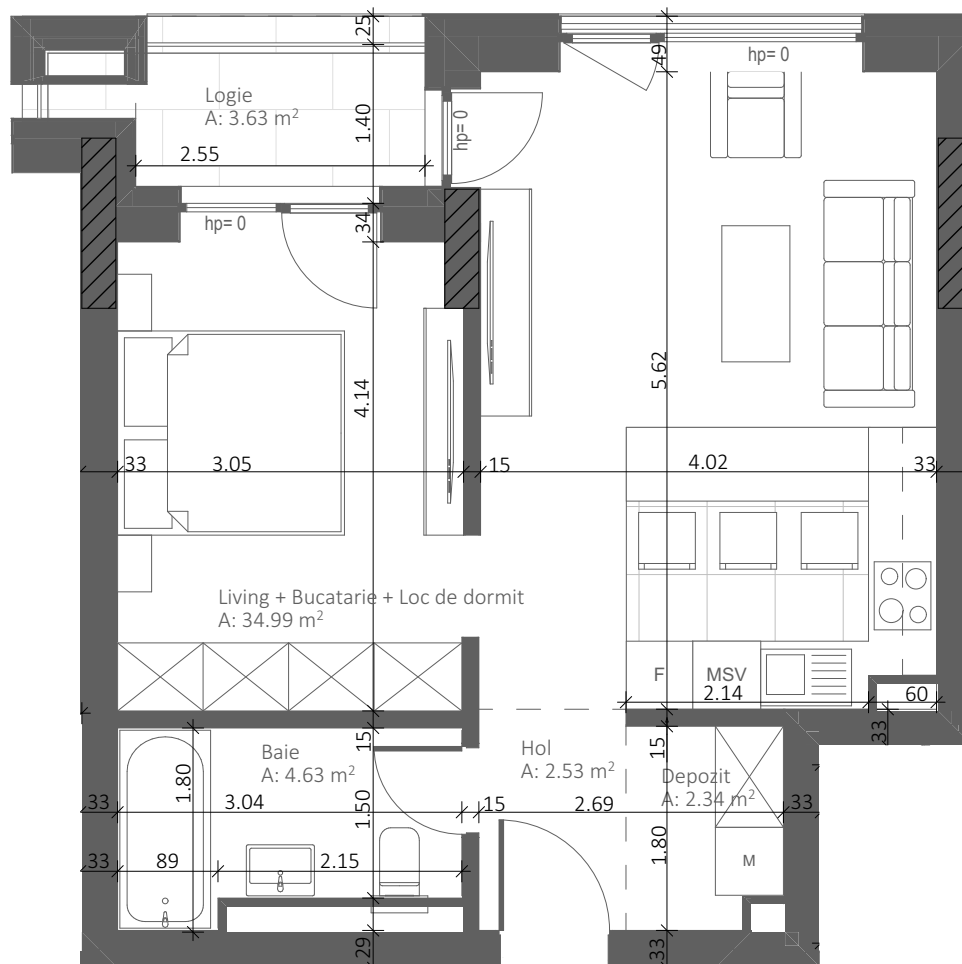

**COSMOPOLIT**  
ZENIT

**Bloc C**  
**Apartment tip S2 - Studio**  
**Etaj 2-6**

	Baie	4.63
	Depozit	2.34
	Hol	2.53
	Living + Bucatarie + Loc de dormit	34.99
	Logie	3.63
	Suprafata utila totala	48.12 m <sup>2</sup>
	Suprafata construita desfasurata	60.22 m <sup>2</sup>