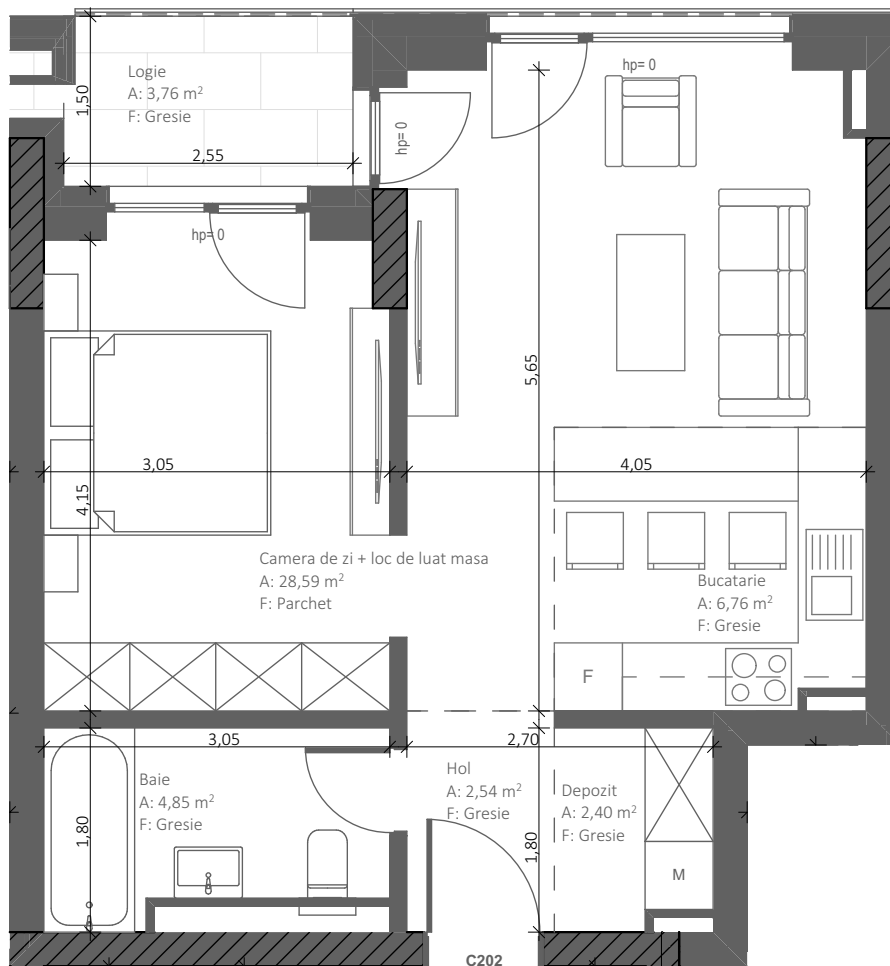

COSMOPOLIT
ZENIT

Bloc C
Apartment tip S2 - Studio
Etaj 2-6

	Baie	4,85
	Bucatarie	6,76
	Camera de zi + loc de luat masa	28,59
	Depozit	2,40
	Hol	2,54
	Logie	3,76
	Suprafata utila totala	48,90 m ²
	Suprafata construita desfasurata	60,22 m ²