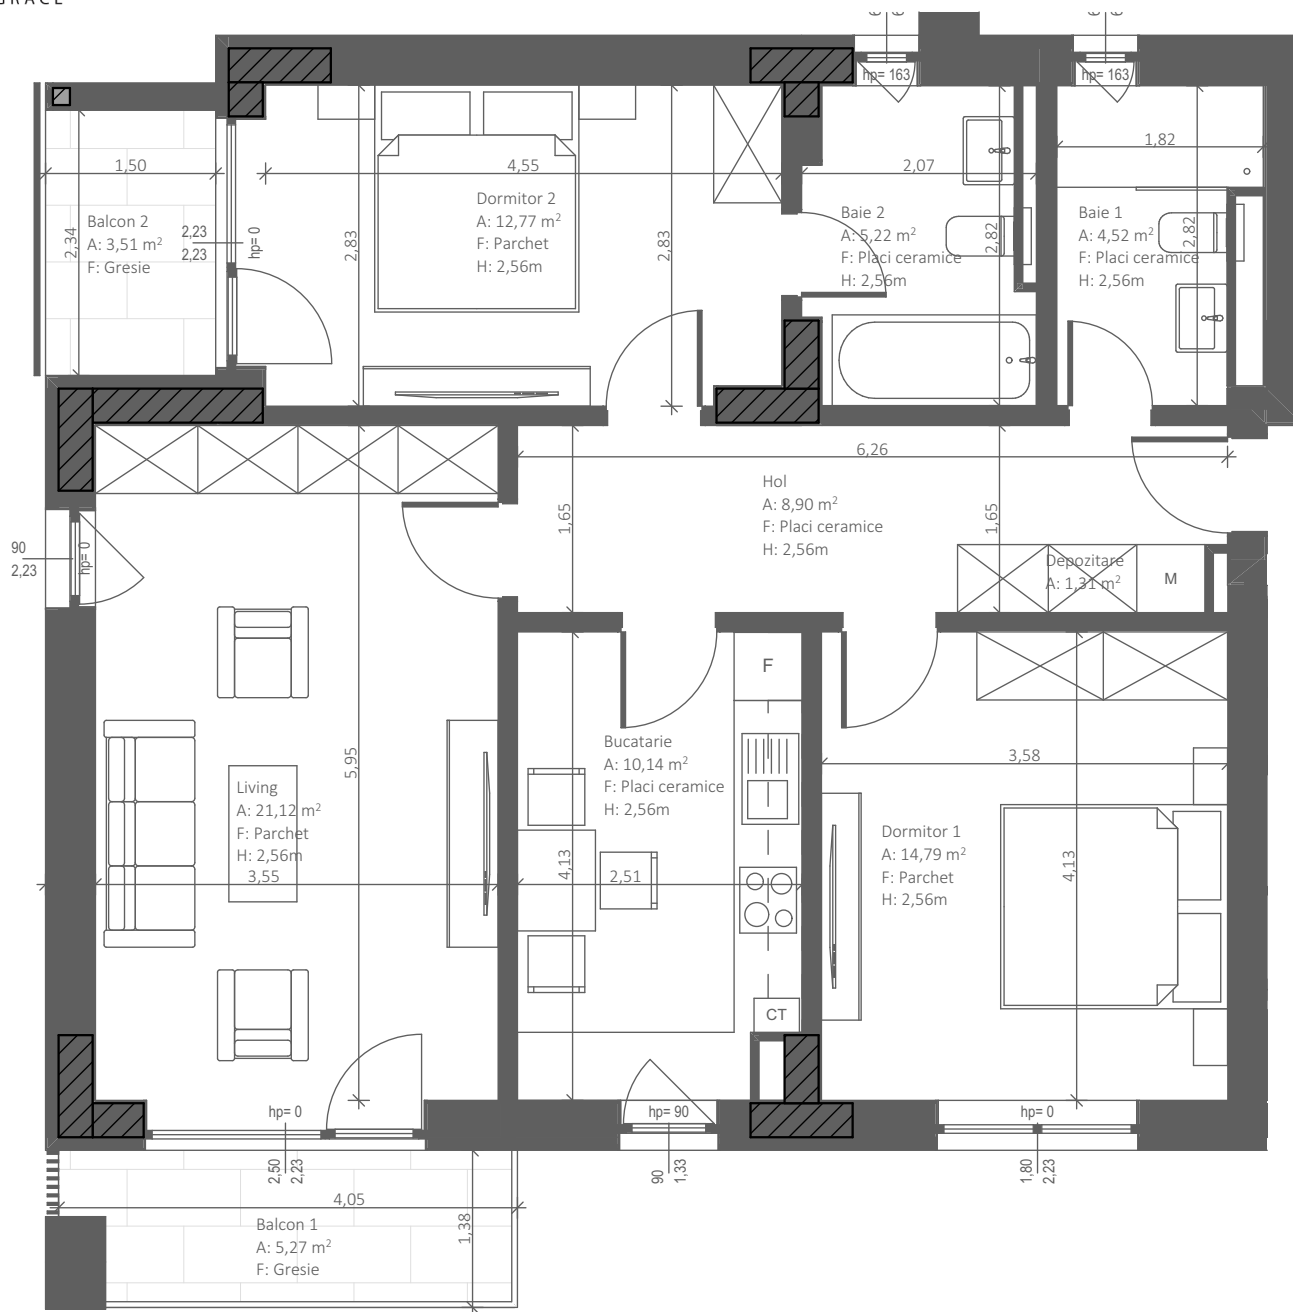

COSMOPOLIT

GRACE

	Suprafata utila	78,77 m ²
	Baie 1	4,52
	Baie 2	5,22
	Bucatarie	10,14
	Depozitare	1,31
	Dormitor 1	14,79
	Dormitor 2	12,77
	Hol	8,90
	Living	21,12
	Balcon 1	5,27
	Balcon 2	3,51
	Suprafata totala	87,55 m ²