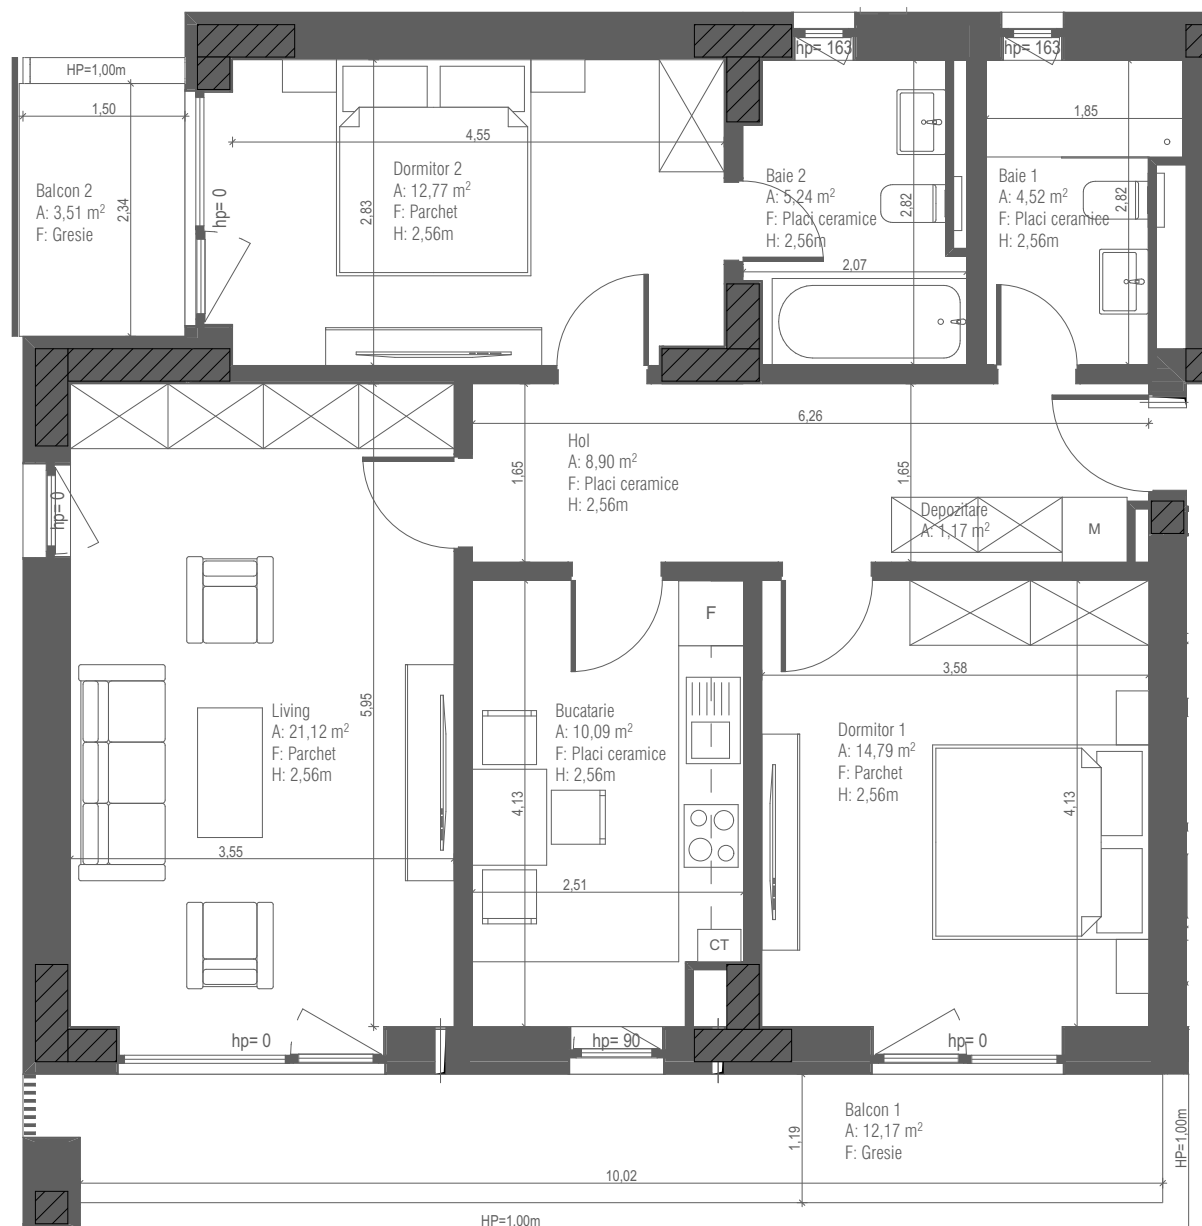

COSMOPOLIT

GRACE

Apartment tip A1 - 3 camere Etaj 1

	Baie 1	4,52
	Baie 2	5,24
	Bucatarie	10,09
	Depozitare	1,17
	Dormitor 1	14,79
	Dormitor 2	12,77
	Hol	8,90
	Living	21,12
	Balcon 1	12,17
	Balcon 2	3,51
	Suprafata utila totala	94,28 m ²
	Suprafata construita desfasurata	120,02 m²