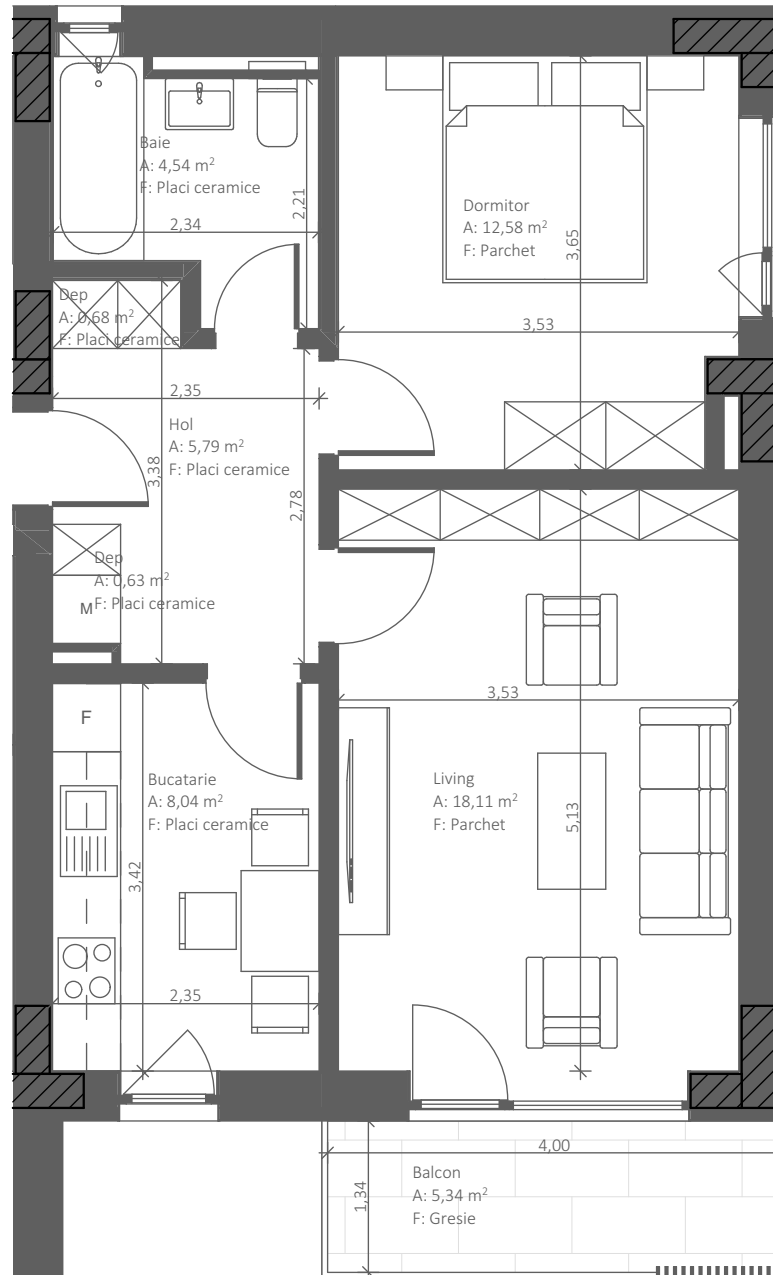

COSMOPOLIT

GRACE

Apartment tip B1 - 2 camere Etaj 6

	Suprafata utila	50,37 m ²
	Baie	4,54
	Bucatarie	8,04
	Dep	0,68
	Dep	0,63
	Dormitor	12,58
	Hol	5,79
	Living	18,11
	Balcon	5,34
	Suprafata totala	55,71 m ²