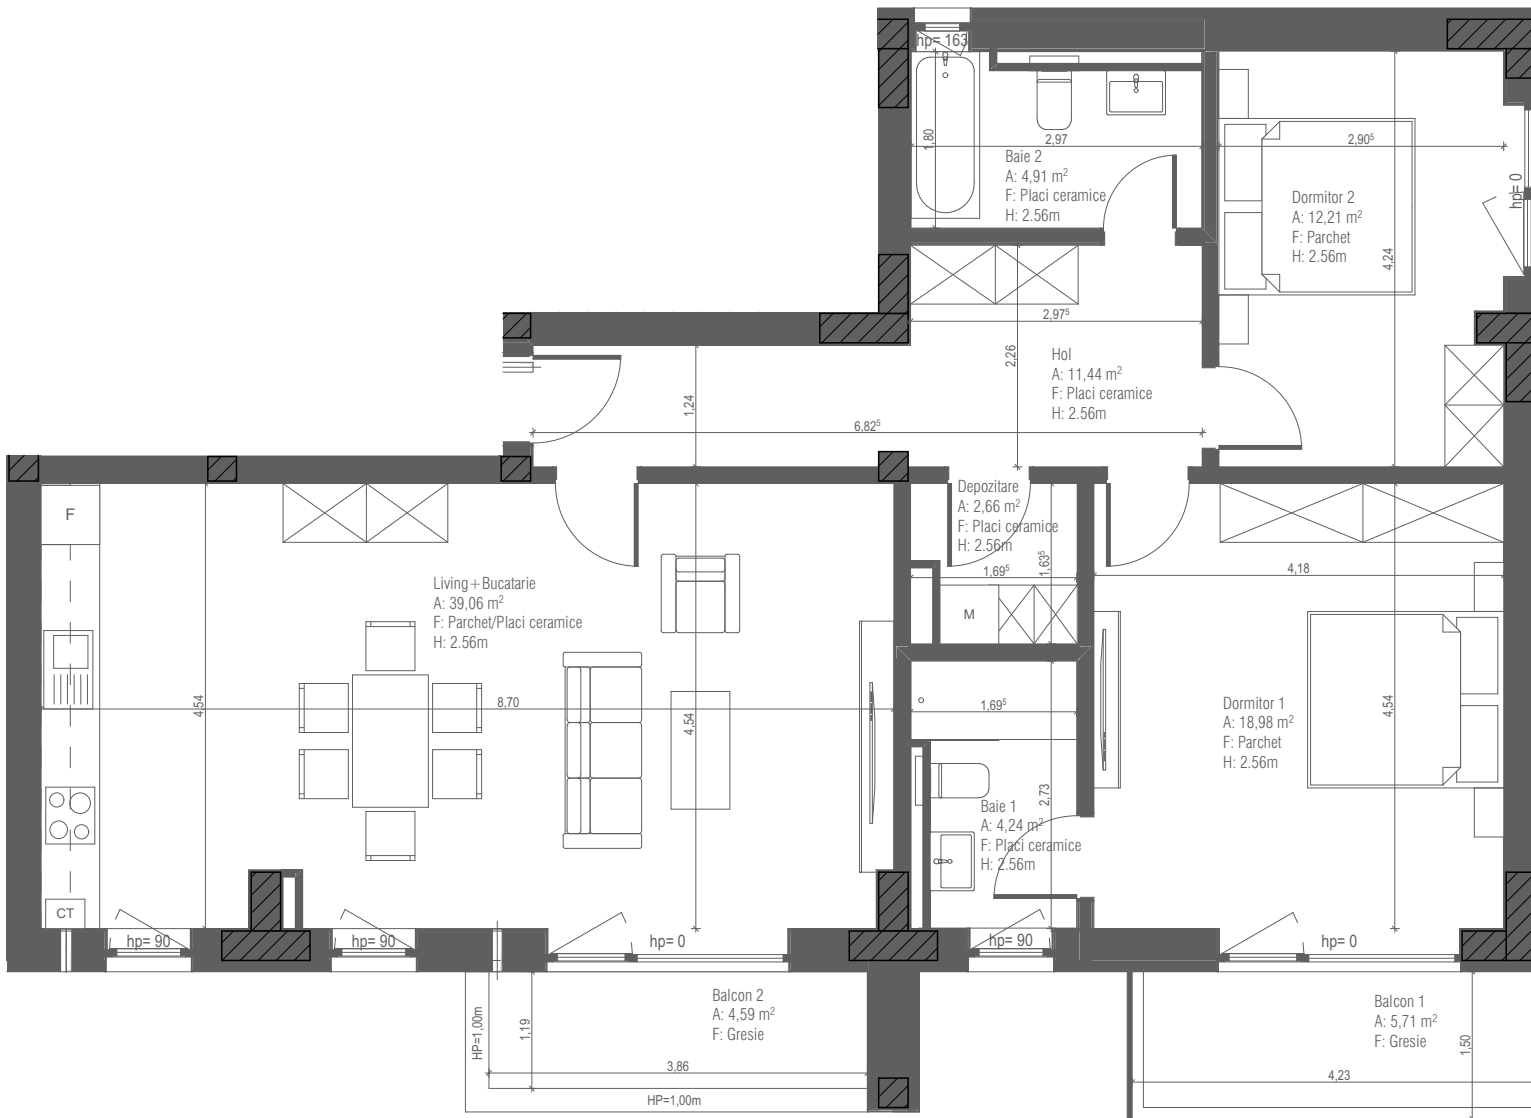

COSMOPOLIT

GRACE

Apartment tip A2 - 3 camere Etaj 5

	Baie 1	4,24
	Baie 2	4,91
	Depozitare	2,66
	Dormitor 1	18,98
	Dormitor 2	12,21
	Hol	11,44
	Living+Bucatarie	39,06
	Balcon 1	5,71
	Balcon 2	4,59
	Suprafata utila totala	103,80 m ²
	Suprafata construita	129,46 m²
	desfasurata	