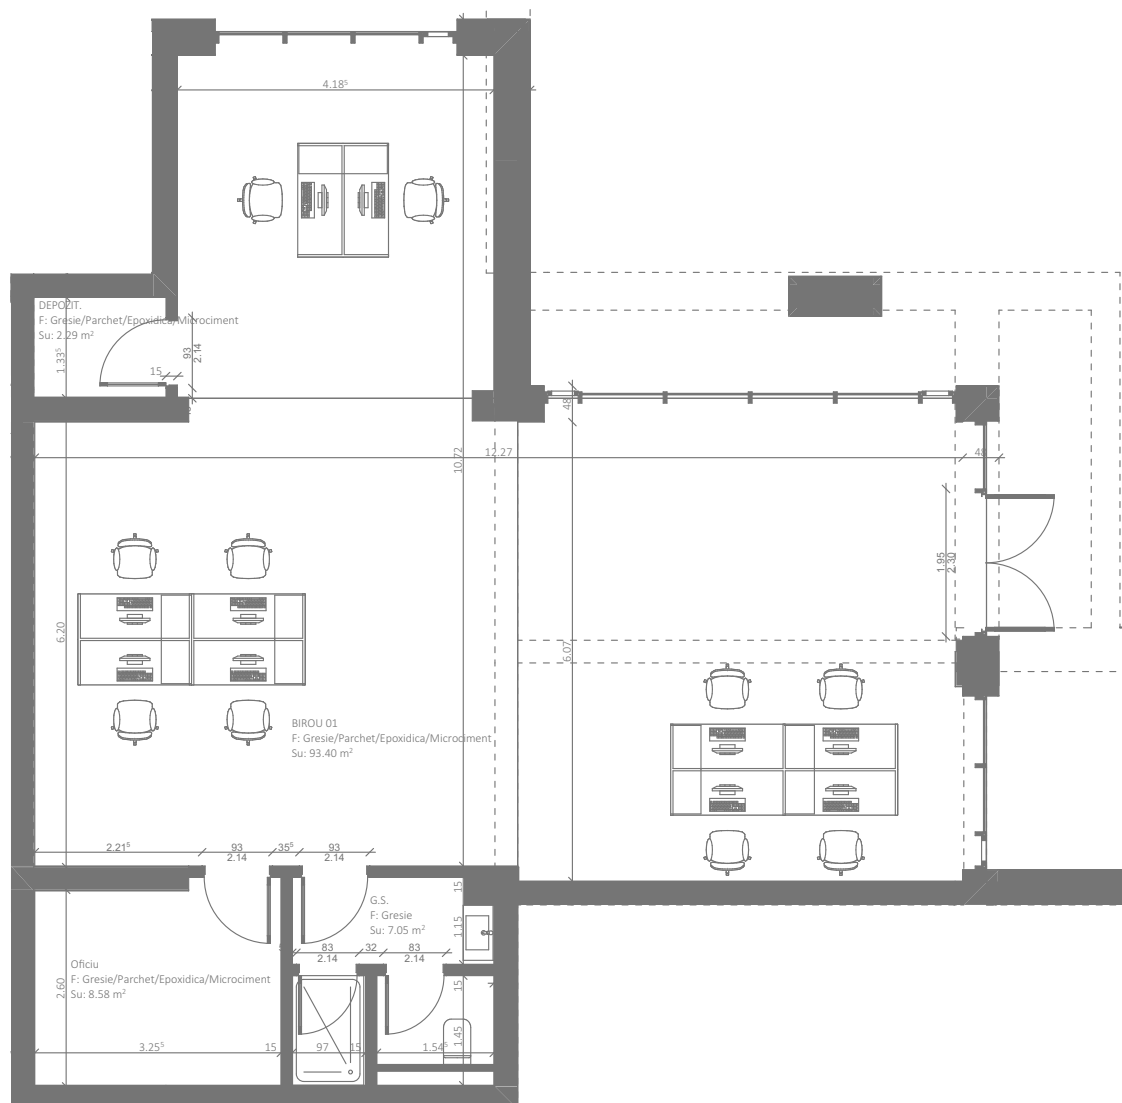

COSMOPOLIT

CANTACUZINO

Spatiu tip B01 - BIROU 01 Bloc B Subsol - 1

	Oficiu	8.58
	G.S.	7.05
	DEPOZIT.	2.29
	BIROU 01	93.40

Suprafata utila totala 111.32m²

Suprafata construita desfasurata 129.9 m²