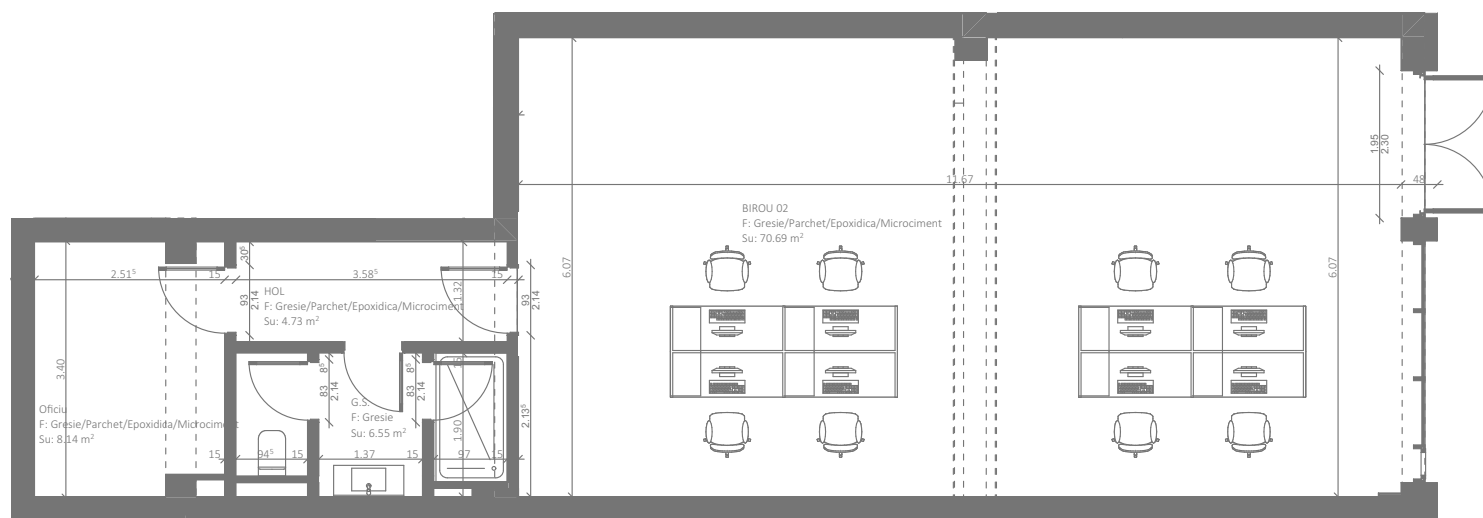

COSMOPOLIT

CANTACUZINO

Spatiu tip B02 - BIROU 02 Bloc B Subsol - 1

| | | |
|--|----------|-------|
| | Oficiu | 8.14 |
| | HOL | 4.73 |
| | G.S. | 6.55 |
| | BIROU 02 | 70.69 |

Suprafata utila totala 90.11m²

Suprafata construita desfasurata 104.37m²