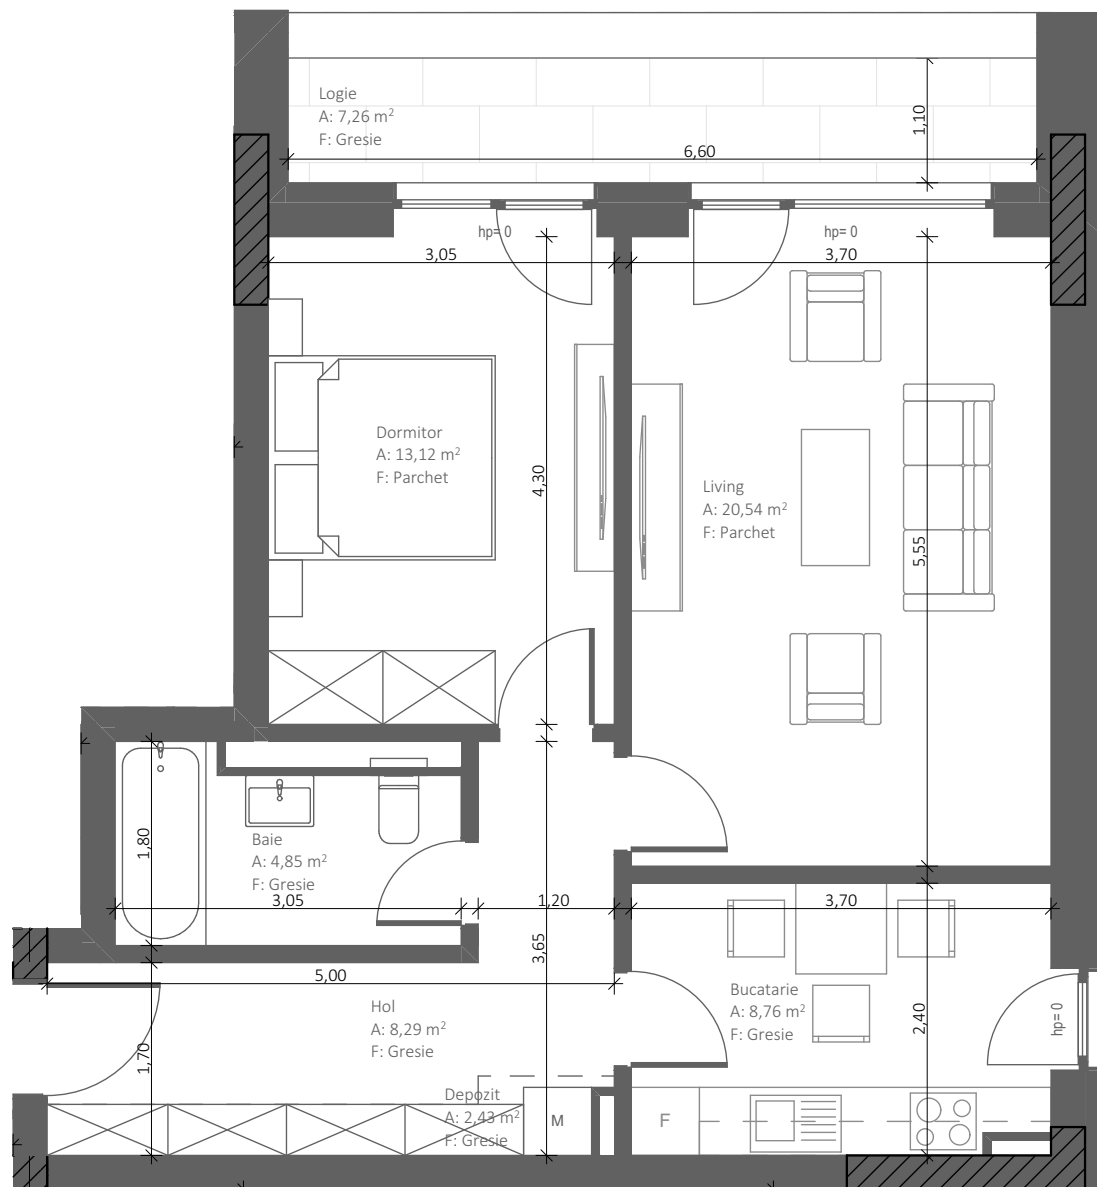

COSMOPOLIT  
ZENIT

**Bloc C**  
**Apartment tip B3 - 2 camere**  
**Etaj 1**

	Baie	4,85
	Bucatarie	8,76
	Depozit	2,43
	Dormitor	13,12
	Hol	8,29
	Living	20,54
	Logie	7,26
	Suprafata utila totala	65,25 m <sup>2</sup>
	Suprafata construita desfasurata	<b>83,12 m<sup>2</sup></b>