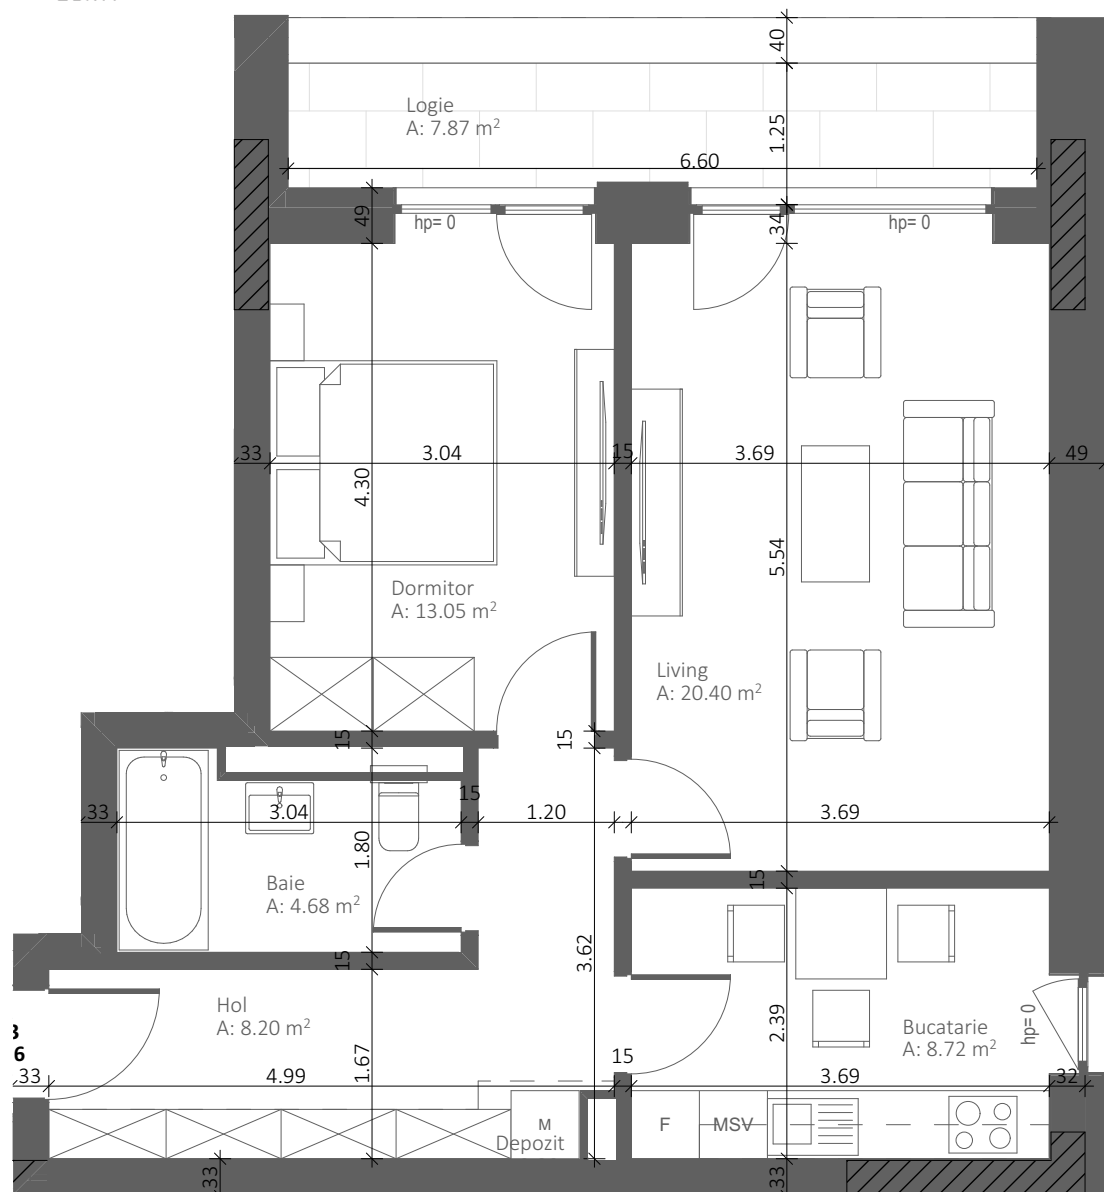

COSMOPOLIT
ZENIT

Bloc C
Apartment tip B3 - 2 camere
Etaj 1

	Baie	4.68
	Bucatarie	8.72
	Depozit	2.30
	Dormitor	13.05
	Hol	8.20
	Living	20.40
	Logie	7.87
	Suprafata utila totala	65.22 m ²
	Suprafata construita desfasurata	83.12 m ²