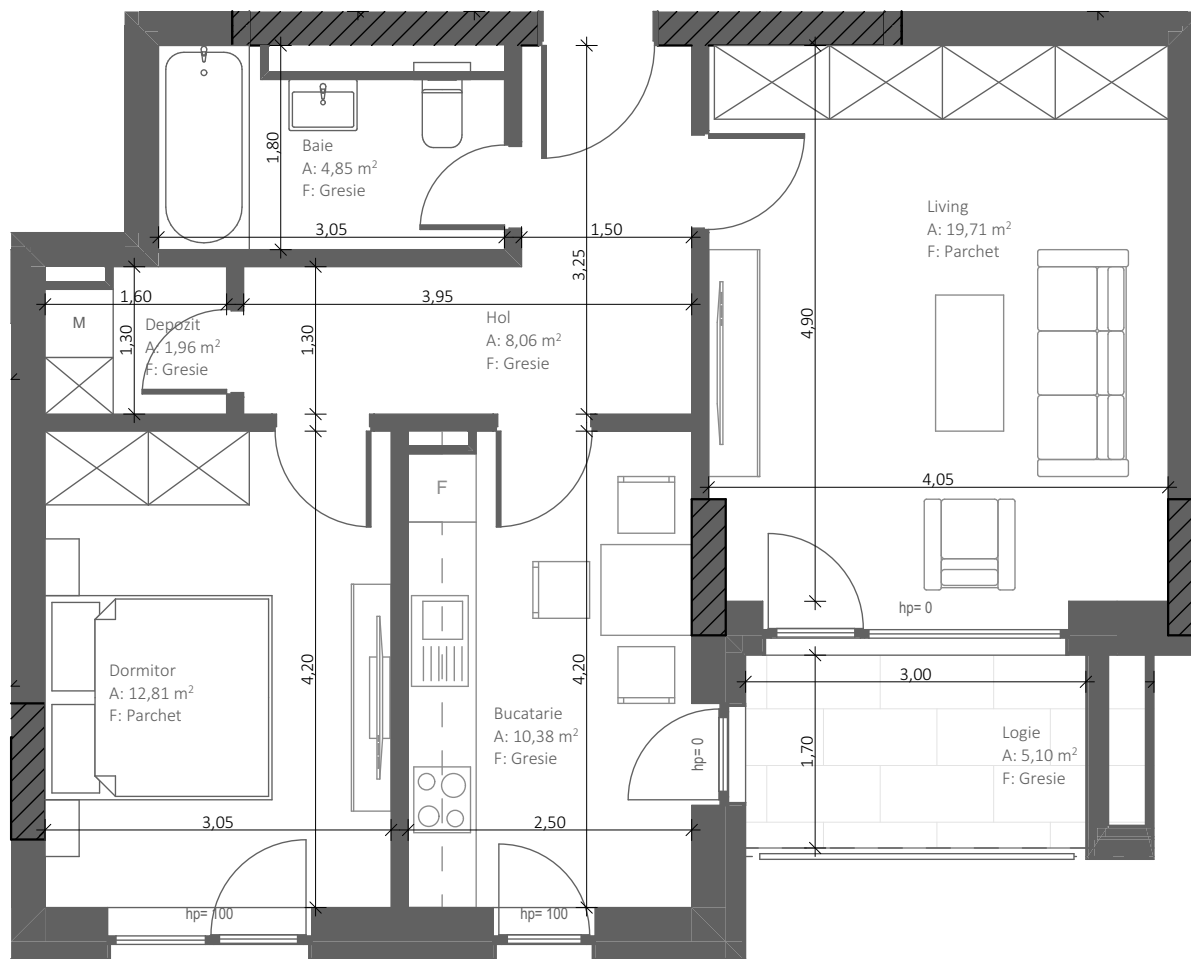

COSMOPOLIT
ZENIT

Bloc C
Apartment tip B7 - 2 camere
Etaj 1

	Baie	4,85
	Bucatarie	10,38
	Depozit	1,96
	Dormitor	12,81
	Hol	8,06
	Living	19,71
	Logie	5,10
	Suprafata utila totala	62,87 m ²
	Suprafata construita desfasurata	77,01 m ²