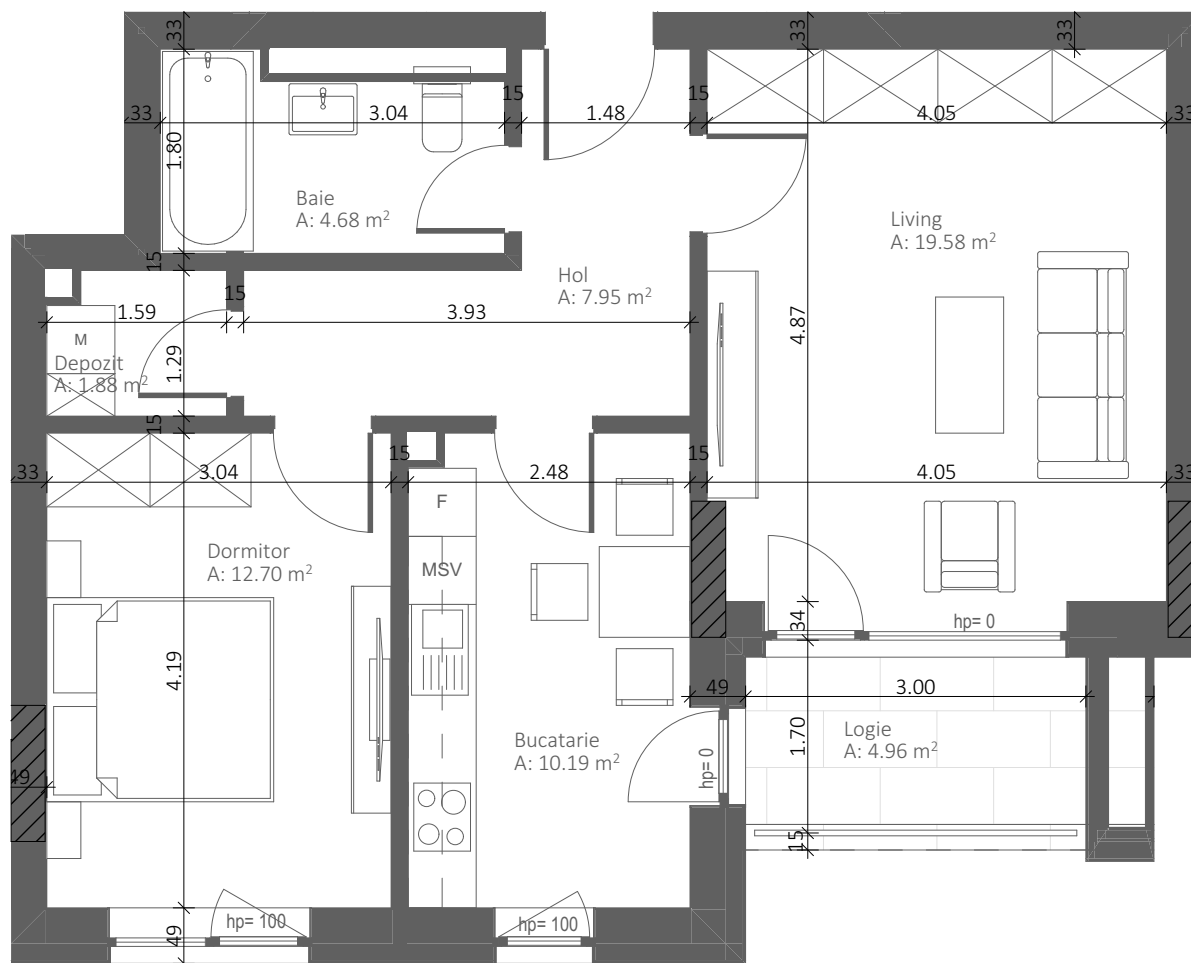

COSMOPOLIT
ZENIT

Bloc C
Apartment tip B7 - 2 camere
Etaj 1

	Baie	4.68
	Bucatarie	10.19
	Depozit	1.88
	Dormitor	12.70
	Hol	7.95
	Living	19.58
	Logie	4.96
	Suprafata utila totala	61.94 m ²
	Suprafata construita desfasurata	77.01 m ²