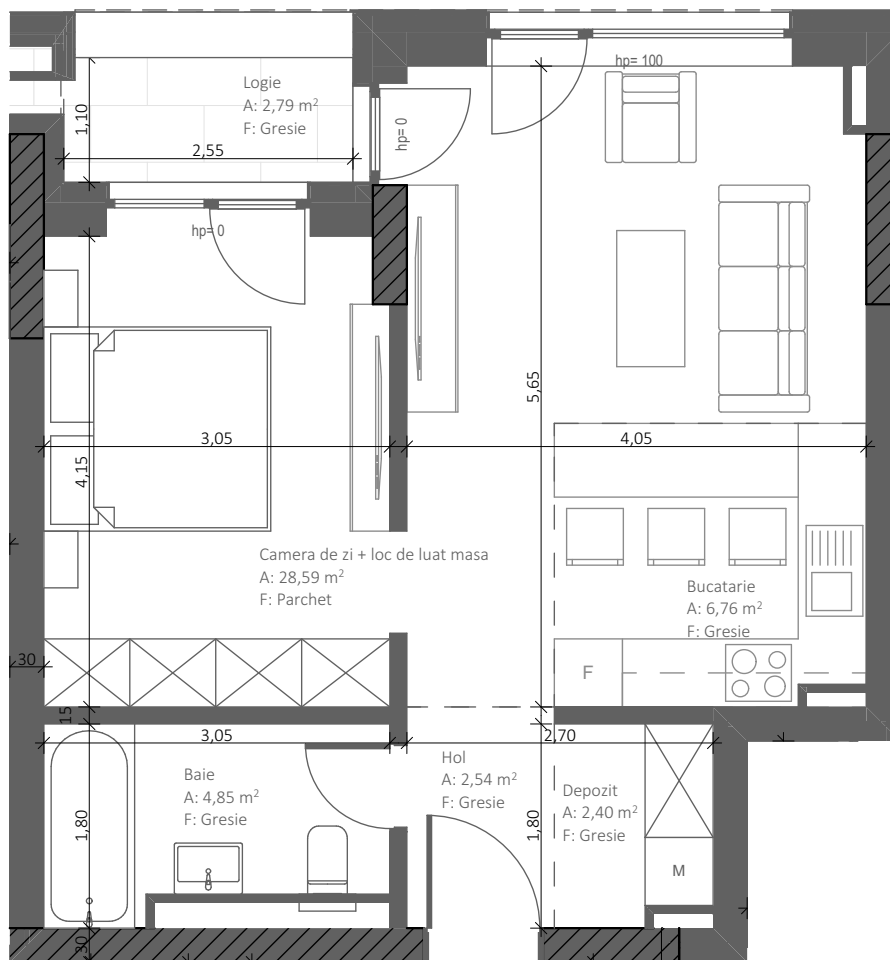

COSMOPOLIT  
ZENIT

**Bloc C**  
**Apartment tip S2 - Studio**  
**Etaj 1**

	Baie	4,85
	Bucatarie	6,76
	Camera de zi + loc de luat masa	28,59
	Depozit	2,40
	Hol	2,54
	Logie	2,79
	Suprafata utila totala	47,93 m <sup>2</sup>
	Suprafata construita desfasurata	60,22 m <sup>2</sup>