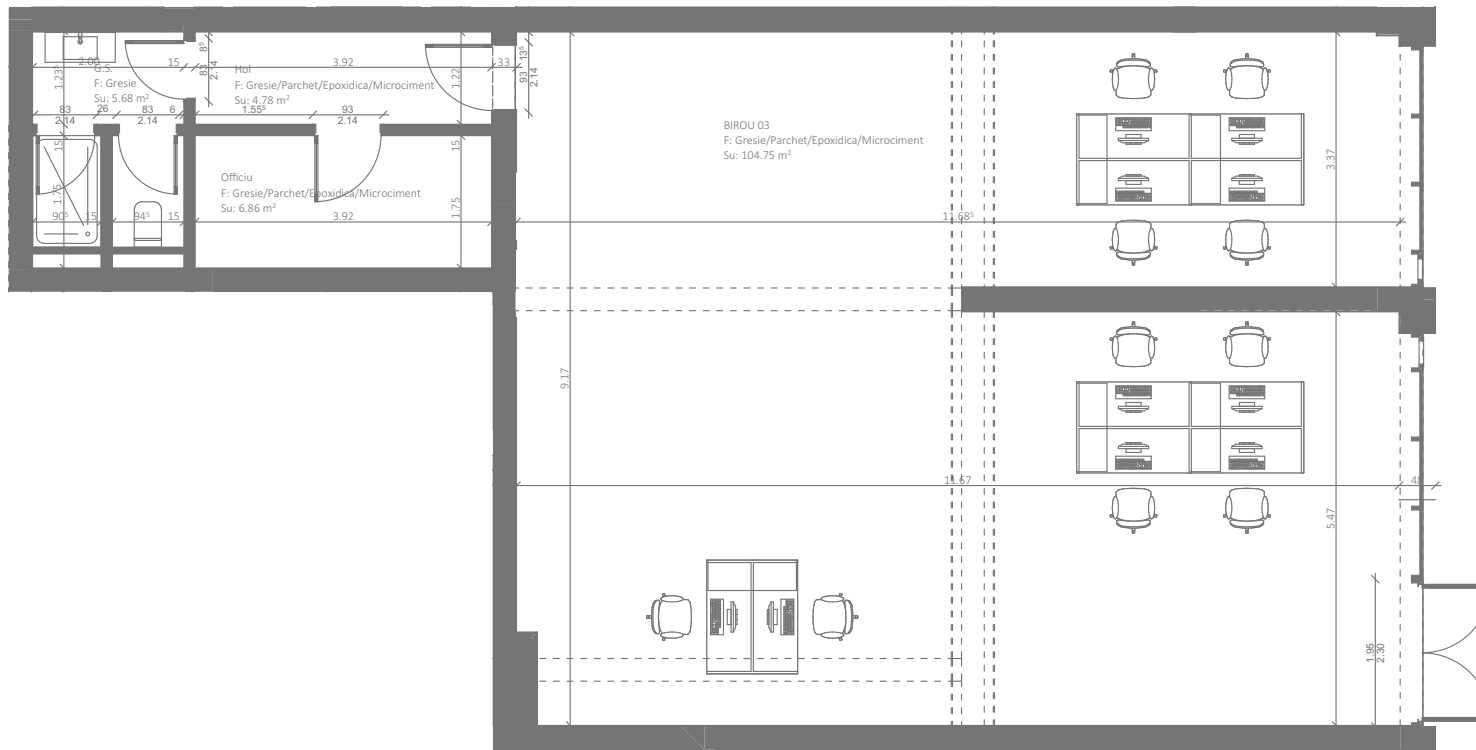

COSMOPOLIT

CANTACUZINO

Spatiu tip B03 - BIROU 03 Bloc B Subsol - 1

	Oficiu	6.86
	Hol	4.78
	G.S.	5.68
	BIROU 03	104.75

Suprafata utila totala 122.07 m²

Suprafata construita defasurata 139.07m²